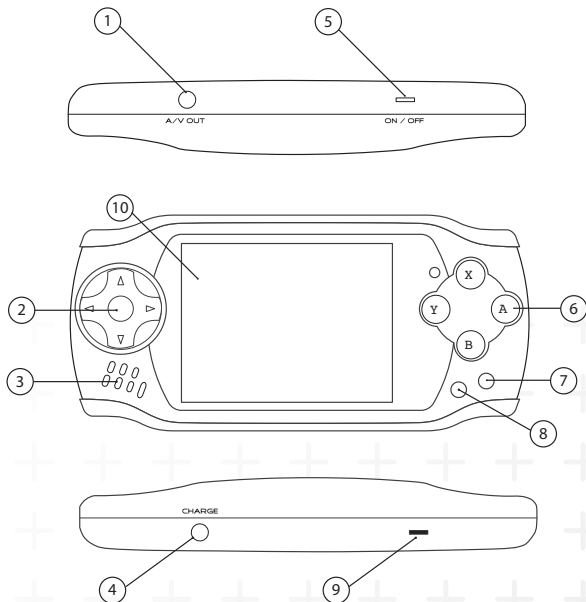

MANUAL DEL USUARIO

Microboy Pro

Gracias por comprar Microboy Pro. Antes de usar este producto, por favor lea este manual de instrucciones cuidadosamente para su uso correcto y por su seguridad.

PRECAUCIONES

Por favor no agite violentamente o arroje la consola. Evite utilizarla en altas temperaturas o climas húmedos.

Siempre utilice los accesorios incluidos en el pack.

ESTE PACK INCLUYE:

- Consola Microboy Pro.
- Batería de Litio incluida.
- Cargador de batería
- Conector AV para el televisor.
- Manual del Usuario
- Listado de Servicios Técnicos Autorizados
- Garantía.

BOTONES Y CARACTERISTICAS

1. Salida AV:

Este reproductor puede conectarse con su televisor, mediante el cable AV incluido en el pack.

2. Teclado direccional:

Dentro del menú principal, permite desplazarse entre los distintos juegos para elegir a cuál jugar.

3. Parlantes

4. Salida de Cargador:

Inserte el adaptador para recargar la

batería de litio del Microboy Pro.

5. ON / OFF (Botón de encendido)

6. Botones X, Y, A, B

Sus funciones varían de acuerdo al juego seleccionado.